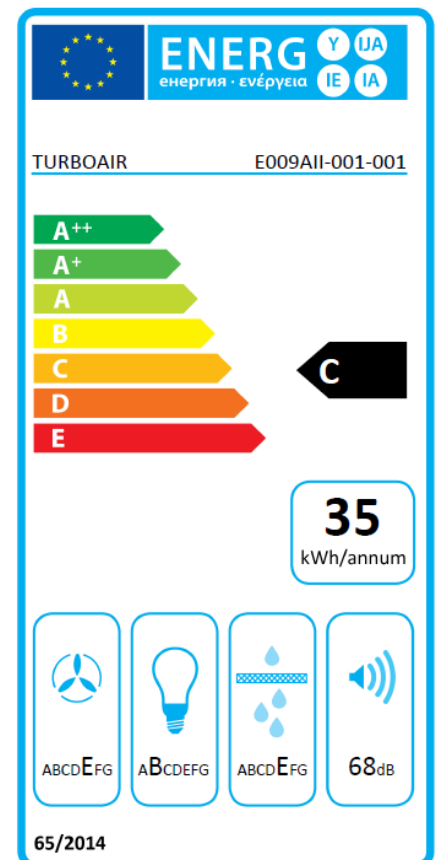

TERMÉKINFORMÁCIÓ ADATLAP

TURBOAIR TILLY WH/F/60 PÁRAELSZÍVÓ

OBI kód: 4270435

szállítói cikkszám: 64415213C

Vámtarifa szám: 84146000

EAN-kód: 5999561054742

Jellemzők:

- Termékcsalád: szabadonálló vagy szekrény alá építhető konyhai páraelszívó
- Szín: fehér

Vezérlőgombok:

- Vezérlő beállítás: csúszókapcsoló

Opcionális tartozékok:

- aktívszén-szűrő (F00480)
kizárólag belső keringetési üzemmódhoz

Műszaki tulajdonságok:

- Lámpák száma: 1
- Világítás típusa: LED
- Világítás teljesítménye: 1 x 3 W
- Motor teljesítmény: 50 W
- Szűrők száma: 1 db műanyag
- Kivezetőcsonek átmérő: 125 mm
- Fokozatok: 3
- *Légszállítás (IEC): 110 – 205 m³/h*
- *Zajszint: 52-68 dB*

Elektromos csatlakoztatás

- Elektromos csatlakoztatás névleges teljesítmény: 53 W
- Feszültség (V): 220-240
- Frekvencia (Hz): 50/60
- Tápkábel hossza: 150 cm

TERMÉKINFORMÁCIÓ ADATLAP

Méret:

- külső mérete mm-ben (Szélesség x Mélység x Magasság) : 600 x 470 x 76,7
- csomagolási méret mm-ben (Szélesség x Mélység x Magasság): 630 x 530 x 100