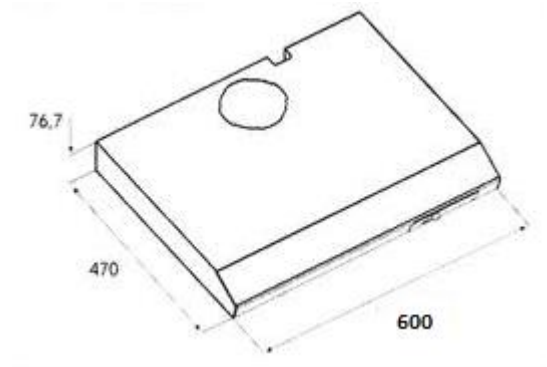

TERMÉKINFORMÁCIÓ ADATLAP

TURBOAIR TILLY WH/F/60 PÁRAELSZÍVÓ

OBI kód: 4270435

szállítói cikkszám: 64415213C

Vámtarifa szám: 84146000

EAN-kód: 5999561054742

Jellemzők:

- Termékcsalád: szabadonálló vagy szekrény alá építhető konyhai páraelszívó
- Szín: fehér

Vezérlőgombok:

- Vezérlő beállítás: csúszókapcsoló

Opcionális tartozékok:

- aktívszén-szűrő (F00480)
kizárólag belső keringetési üzemmódhoz

Műszaki tulajdonságok:

- Lámpák száma: 1
- Világítás típusa: LED
- Világítás teljesítménye: 1 x 3 W
- Motor teljesítmény: 50 W
- Szűrők száma: 1 db műanyag
- Kivezetőcsonek átmérő: 125 mm
- Fokozatok: 3
- *Légszállítás (IEC): 110 – 205 m³/h*
- *Zajszint: 52-68 dB*

Elektromos csatlakoztatás

- Elektromos csatlakoztatás névleges teljesítmény: 53 W
- Feszültség (V): 220-240
- Frekvencia (Hz): 50/60
- Tápkábel hossza: 150 cm

TERMÉKINFORMÁCIÓ ADATLAP

Méret:

- külső mérete mm-ben (Szélesség x Mélység x Magasság) : 600 x 470 x 76,7
- csomagolási méret mm-ben (Szélesség x Mélység x Magasság): 630 x 530 x 100