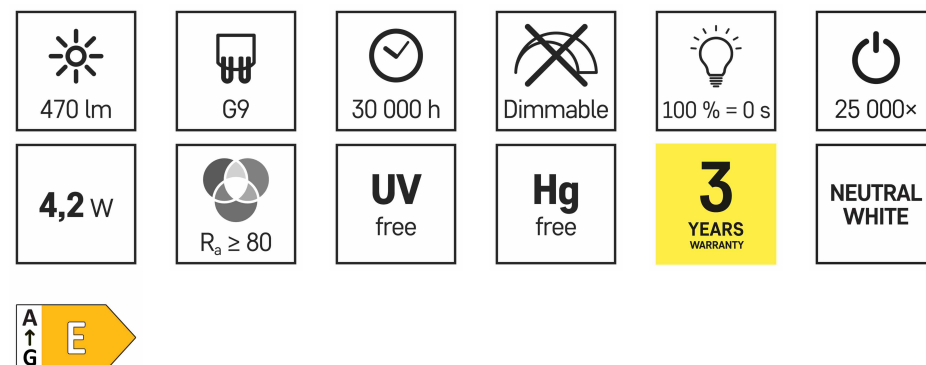

Termékadatlap

Alapadatok

Termékszám
Típuszám
Általános szám

1525736406
ZQ9543
ZQ9543

8592920106211

Mértékegység
Csomagolás
Nettó súly (kg)

A termék mérete csomagolással együtt (mm)
Technikus elérhetősége

KS
1 / - / 10 / 30
0,03
30 × 114 × 153
Rudolf Křížek, 581261130,
krizek@emos.cz

Technikai adatok

technológia
foglat
fény színe
helyettesítő
forma
fényáram
színhőmérséklet
fogyasztás
sorozat

LED
G9
természetes fehér
40 W
JC
470 lm
4 000 K
4,2 W
CLASSIC

EMOS Classic LED izzó JC G9 4.2W 470lm
természetes fehér

**EMOS Classic LED izzó JC G9 4.2W 470lm
természetes fehér****Termékadatlap**

fényhasznosítás	112 lm/W
sugárzási szög	320°
élettartam	30 000 óra
garancia-időszak	3 év
teljesítménytényező	0,47
kapcsolási ciklusok száma	25 000
színvisszaadási index (CRI)	Ra >80
chipek típusa	SMD
chipek száma	34
feszültség	230 V~/50 Hz
méret	58 × 20 × 20 mm
értékesítési csomagolás	1 db, kis doboz